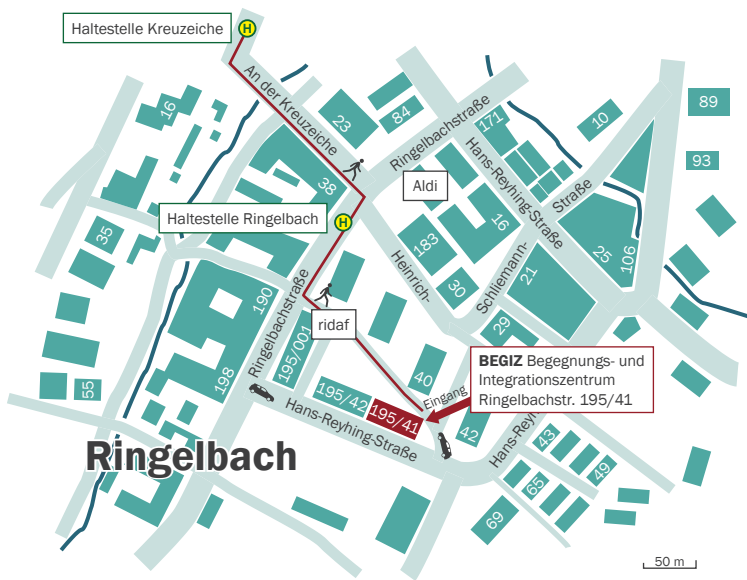

Begegnungs- und Integrationszentrum Reutlingen

Im Begegnungs- und Integrationszentrum Reutlingen (BEGIZ) findet man drei Organisationen unter einem Dach. Außer der städtischen Begegnungsstätte der Stabsstelle Bürgerengagement hat hier auch das Integrationszentrum Reutlingen eine neue Bleibe gefunden.

Kontaktzeiten:

Mittwoch 09:00–12:00 Uhr und Freitag 14:00–17:00 Uhr

Das BEGIZ erreichen Sie...

...mit dem Bus:

Linie 8 und 81 (Richtung Markwasen)

Ausstieg  Haltestelle **Ringelbach** (1 Station nach Ringelbachstraße)

Linie 4 und 11 (Richtung Hohbuch) oder Linie 5 (Richtung Gönningen)

Ausstieg  Haltestelle **Kreuzeiche**

...mit dem Auto:

Zufahrt über Hans-Reyhing-Straße, Einfahrt links nach Gebäude 195/41 und vor KBF-Gebäude. Parkplätze sind an der Straße vorhanden.